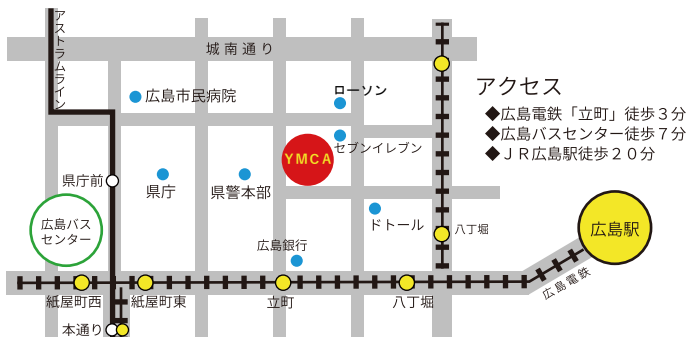

広島 YMCA 2号館 4階大会議室

YMCAでは、美術系・芸術系の大学への進学を考えている方を対象に、大学教授や入試担当者による説明会を実施します。受験生はもちろん、高1・高2・中学生や保護者の方、学校の先生方などなたでも参加できます。ぜひこの機会をご活用ください。

参加大学・高校

※大学別ブースにおいて合格作品展示や学校案内・入試資料の配布、質問、受験相談、作品の個人講評等が受けられます。(大学によっては個人講評を行わない場合があります。)

広島市立大学 / 尾道市立大学 / 金沢美術工芸大学
長岡造形大学 / 岡山県立大学 / 沖縄県立芸術大学
武蔵野美術大学 / 多摩美術大学 / 女子美術大学
東京造形大学 / 東北芸術工科大学 / 倉敷芸術科学大学
横浜美術大学 / 比治山大学
基町高等学校 創造表現コース (※基町高校は17:00終了予定)

資料参加大学

※学校案内・入試資料などをご自由にお持ち帰りいただけます。

東京藝術大学 / 京都市立芸術大学 / 愛知県立芸術大学 / 富山大学 / 秋田公立美術大学
京都芸術大学 / 京都精華大学 / 東京工芸大学 / 成安造形大学 / 名古屋芸術大学