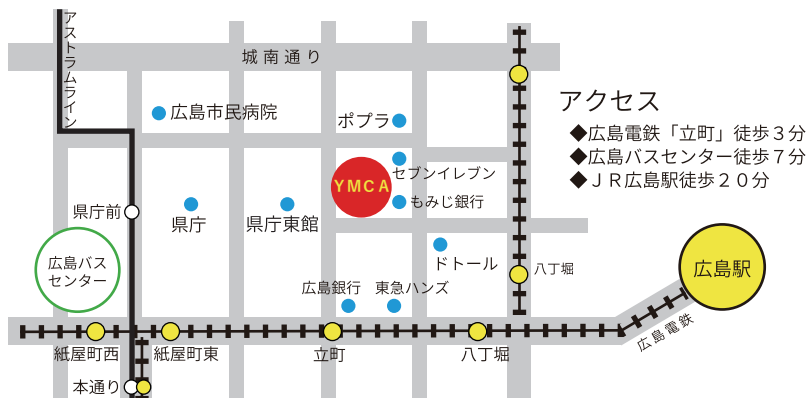

美術系・芸術系

大学説明会

申込不要

自由入場

参加無料

YMCAでは、美術系・芸術系の大学への進学を考えている方を対象に、大学教授や入試担当による説明会を実施します。大学別ブースがあり、入試説明や進路相談など直接質問することができます。合格作品展示も行います。持ち込み作品の個別講評も可能です。受験生はもちろん、高1・高2・中学生や保護者の方、学校の先生方等、ぜひこの機会にご参加下さい。

日時

2021年3月28日(日)
16:00~19:00

場所

広島YMCA 1号館 3階

ご来場の際は、体調に変化がないことを確認のうえ、かならずマスクをご着用ください。会場の状況によって、入場制限を行う場合があります。

参加大学

大学別ブースにて直接質問や相談ができます

資料参加大学

大学案内・入試資料などをご自由にお持ち帰りできます

※感染症対策のため、1大学1部屋の個室ブースです

広島市立大学

尾道市立大学

武蔵野美術大学

多摩美術大学

女子美術大学

東京藝術大学

金沢美術工芸大学

京都市立芸術大学

筑波大学

秋田公立美術大学

岡山県立大学

沖縄県立芸術大学

東京造形大学

東北芸術工科大学

倉敷芸術科学大学

京都精華大学

京都芸術大学

富山大学

東京工芸大学

名古屋市立大学

名古屋芸術大学

長岡造形大学

成安造形大学

比治山大学短期大学部

広島市立基町高等学校

(創造表現コース)

【お問い合わせ】

学校法人 広島YMCA学園

広島YMCA芸大美大受験科

〒730-8523

広島市中区八丁堀7-11 2号館5F(受付)

TEL(082)228-2268 FAX(082)222-9777

<http://www.hymca.jp/geibi/>